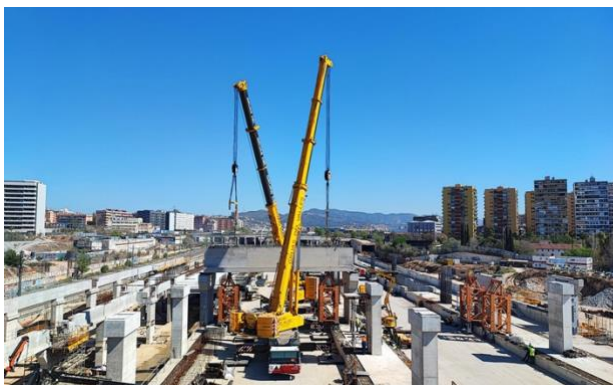

Nueva **liebherr ltm 1500-8.1**, la grúa más grande incorporada hasta el momento. Buque insignia de nuestra flota.

Nueva grúa **liebherr mk88-4.1**. Otro concepto de trabajo para agilizar servicio, ahorrar espacio y ganar en productividad. Similar al que ofrecen las grúas-torre en la edificación.

En la siguiente imagen les detallamos imagen del último modelo de camión grúa adquirido, con pluma + jib capaz de alcanzar los 45 mts de altura e izar pesos de consideración. Pueden consultar tabla de cargas en nuestra web.

Estamos especializados en el movimiento y traslado de maquinaria pesada, mantenimiento de fábricas, montaje de puentes (metálicos y/o prefabricado) y naves industriales, robótica para silos automatizados o almacenes inteligentes, manipulación de embarcaciones, izado de vagones, colocación de módulos para campings, montajes de grua-torre, rescates, eventos para particulares o empresas públicas, así como maniobras especiales de todo tipo.