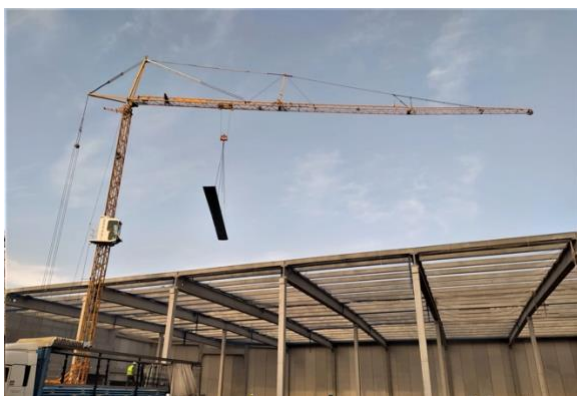

Grúas móviles autopropulsadas

Nuestro parque de maquinaria está totalmente actualizado, adquiriendo siempre máquinas de última generación (**Liebherr, Demag, Grove**).

Actualmente **disponemos de más de 35 unidades** propias, entre grúas y camiones/trailers. Destacamos como principal actividad el servicio de **alquiler de grúas móviles autopropulsadas**.

Nuestros tonelajes van **desde 40 tm hasta 500 tm** de capacidad, con diferentes longitudes de pluma telescópica, pudiendo llegar a alcanzar los 130 metros de altura para maniobras de gran complejidad.

Nueva **liebherr ltm 1500-8.1**, la grúa más grande incorporada hasta el momento. Buque insignia de nuestra flota.

Nueva grúa **liebherr mk88-4.1**. Otro concepto de trabajo para agilizar servicio, ahorrar espacio y ganar en productividad. Similar al que ofrecen las grúas-torre en la edificación.

En la siguiente imagen les detallamos imagen del último modelo de camión grúa adquirido, con pluma + jib capaz de alcanzar los 45 mts de altura e izar pesos de consideración. Pueden consultar tabla de cargas en nuestra web.